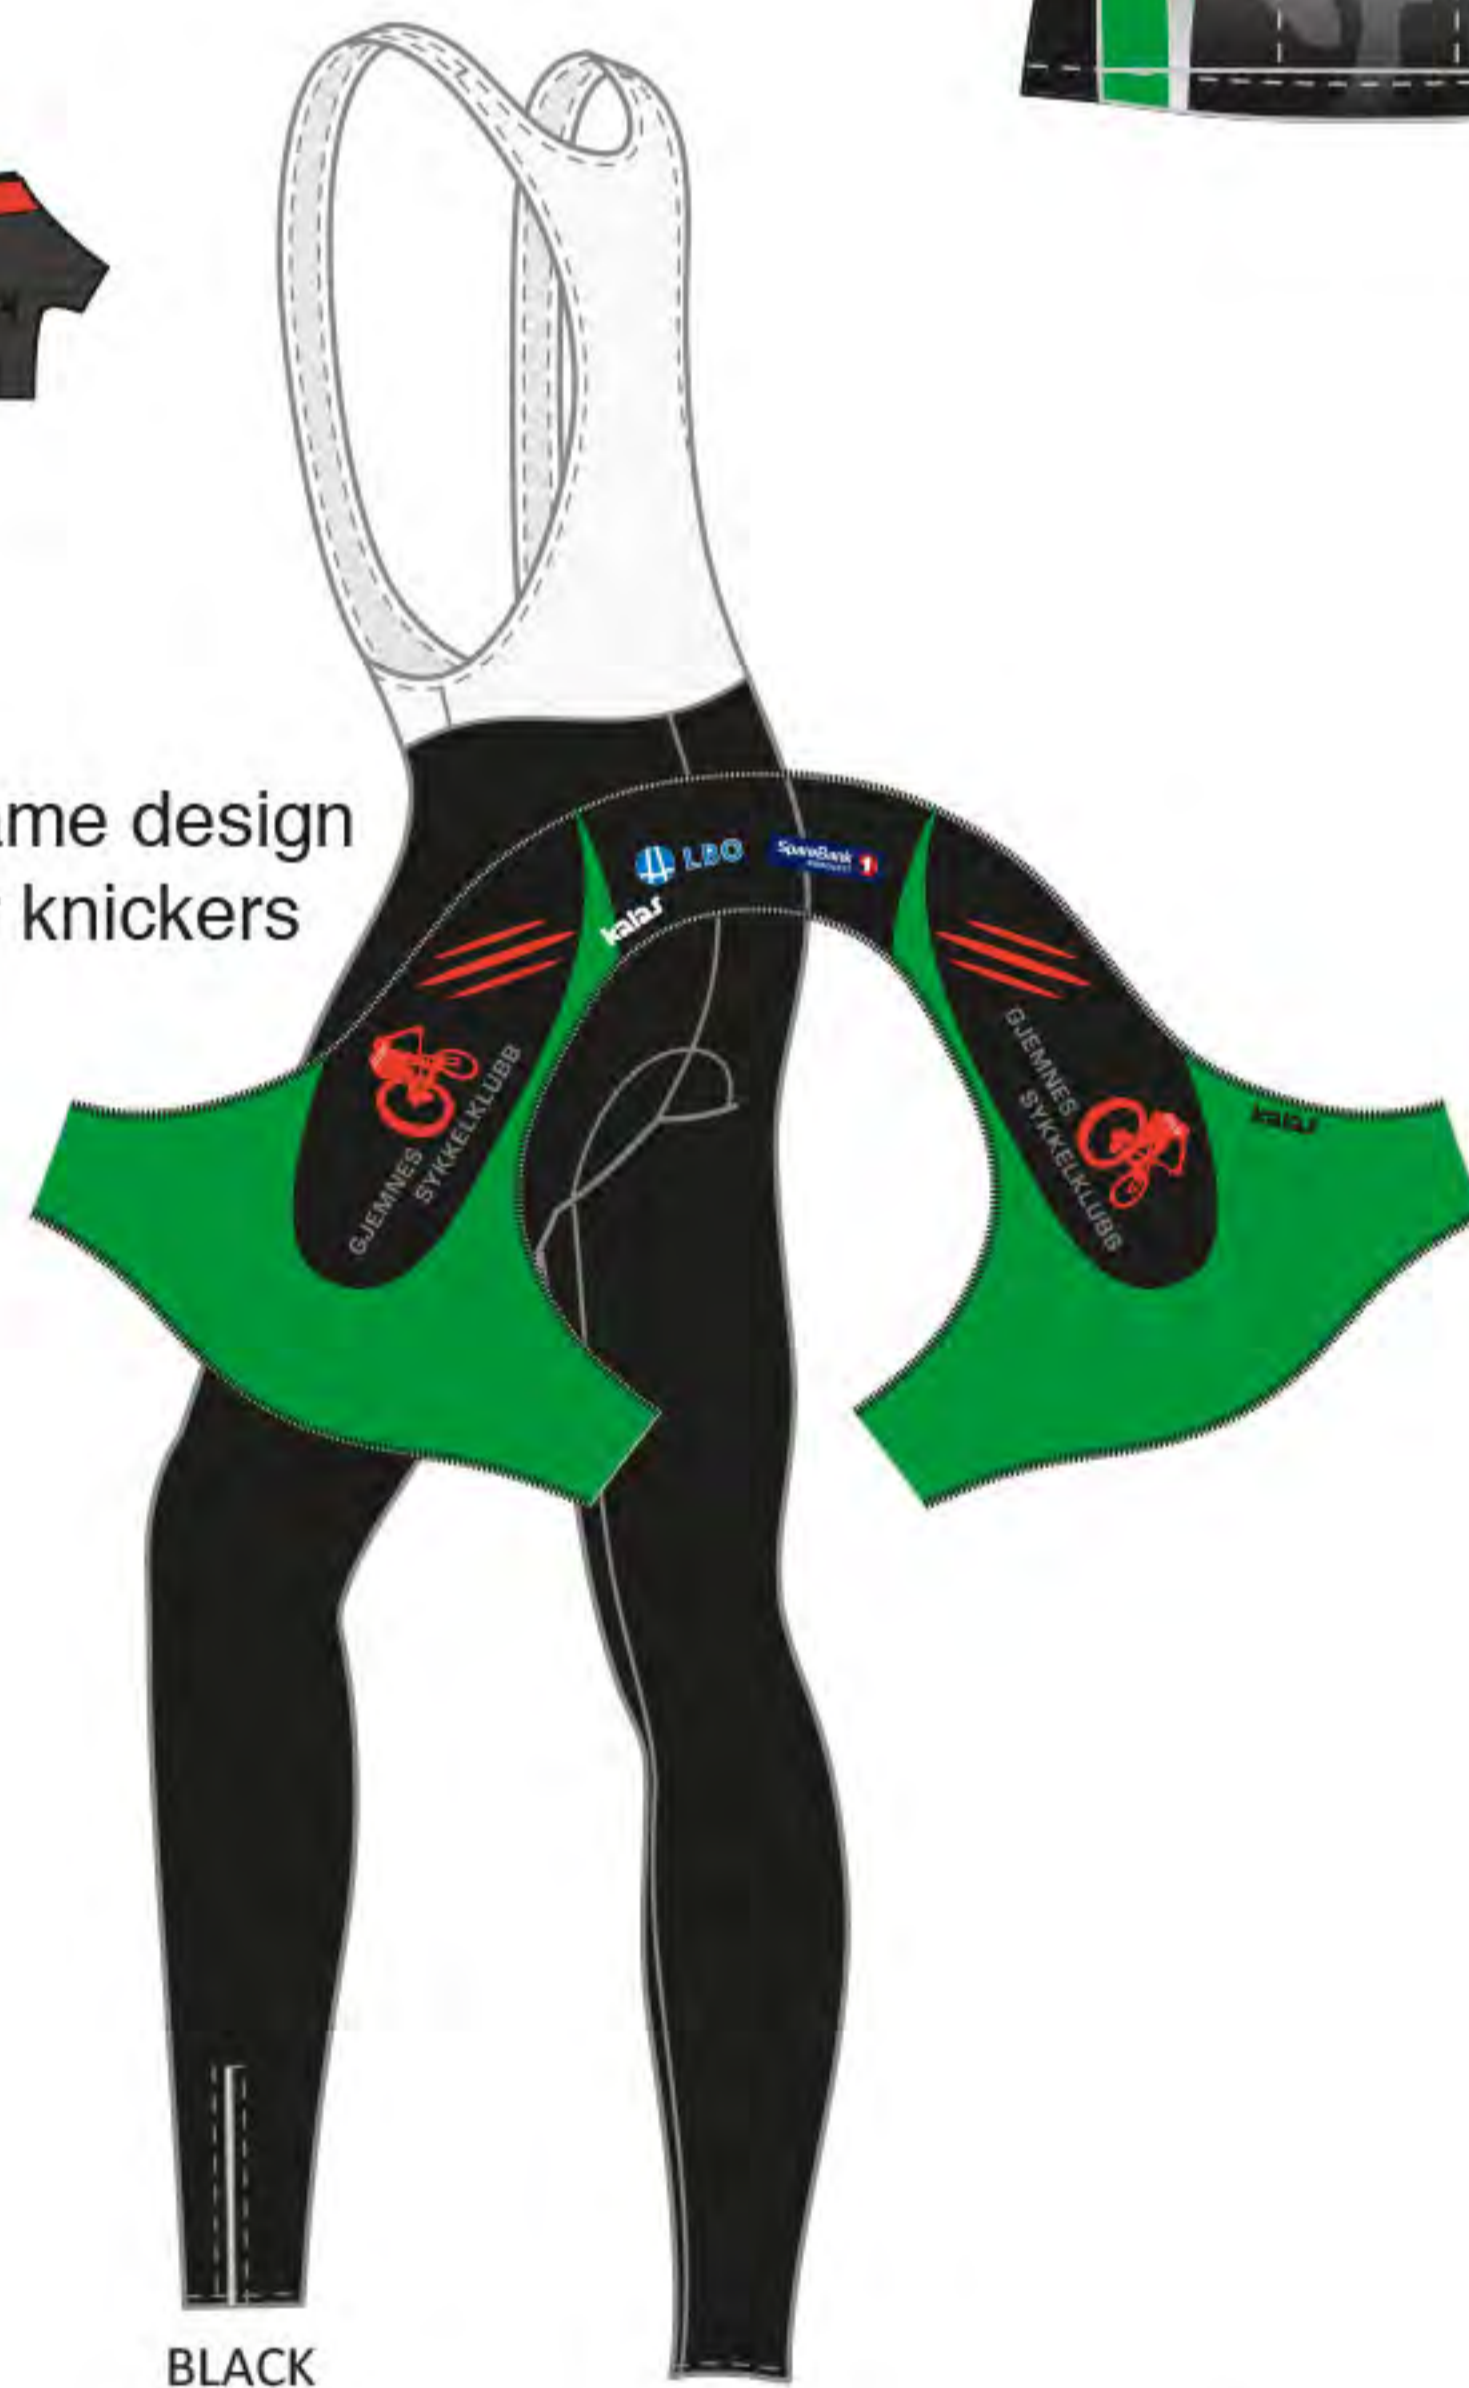

Dersom du ikke mottar passord og ordrebekreftelse innen 2 timer etter registrering, ta kontakt med vår kundetjeneste på support@original.no

Velkommen som kunde!

Herre:

Dame:

Same design for W&W jacket
(Black K010 panel under arms,
white zippers and hems,
black inner collar)

Gloves

Same design
for knickers

Loose arms

Loose knees

Loose legs

BLACK
ZIPPER

**Kortermet sykkeltrøye | 16 cm glidelås |
ACTIVE 01 | Perun PLUS | JUNIOR**

Vår absolutt mest solgte klubbtrøye i det bekveme materialet Perun PLUS. Trøyen har e...