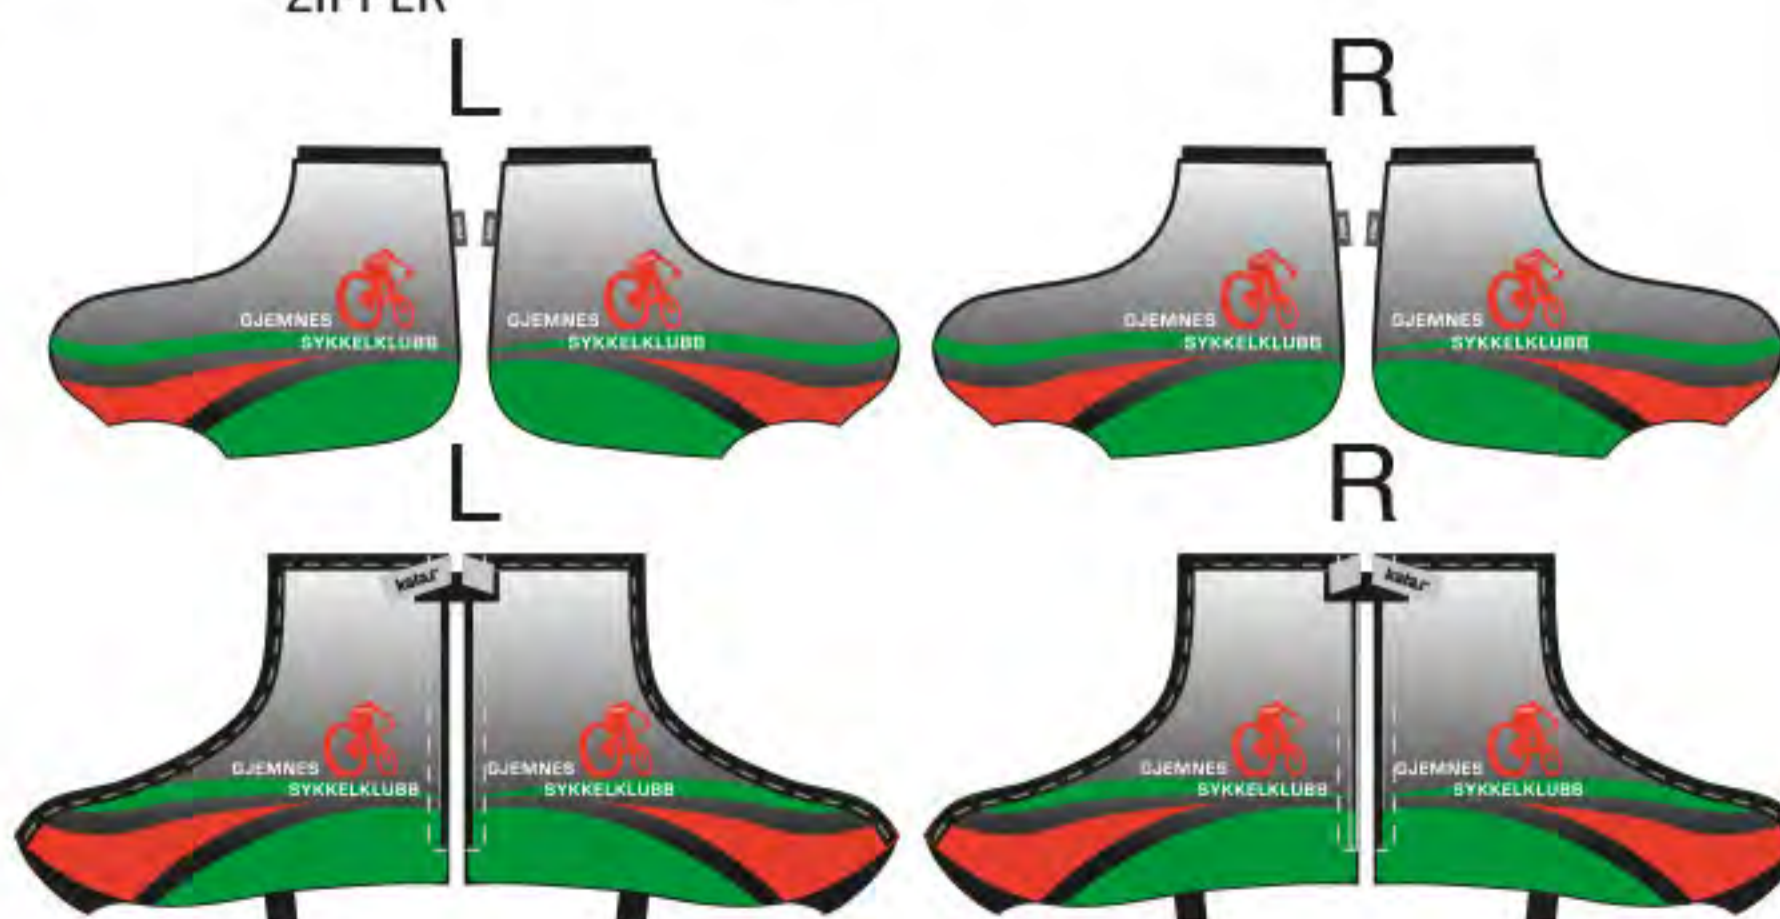

Gloves

Same design
for knickers

Loose arms

Loose knees

Loose legs

BLACK
ZIPPER

**Kortermet sykkeltrøye | 16 cm glidelås |
ACTIVE 01 | Perun PLUS | JUNIOR**

Vår absolutt mest solgte klubbtrøye i det bekveme materialet Perun PLUS. Trøyen har e...